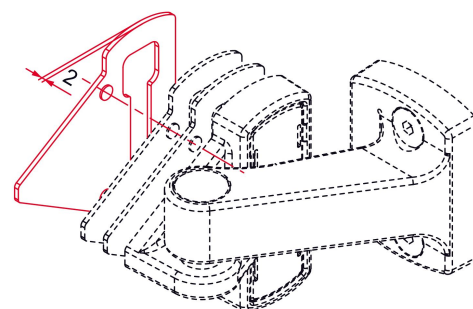

Les applications possibles sont :

Portails battants

Caractéristiques

- En aluminium

- La finition RAL 7038-30% est préconisée pour une utilisation avec un gond Pentoor en finition brut.

Produits à commander chez :
 TIRARD SAS 16, Avenue du Vimeu Vert Z.A. du Vimeu Industriel 80210
 FEUQUIERES-EN-VIMEU
 email : commande@tirard-burgaud.com

Les applications possibles sont :

Portails battants

Référence	Finition	GENCOD 3661598	Condit. par	Délai j
KAU003N53	9005-30%	05404 1	10	21
KAU003B68	9016-80%	05475 1	10	21
KAU003B63	9016-30%	05403 4	10	21
KAU003B03	9010-30%	05488 1	10	21
KAU003G7016FT	7016-fine texture	05406 5	10	21
KAU003G7038S	7038-30%	05405 8	10	21
KAU003	brut	05402 7	10	7
KAU003RAL		05407 2	1	21