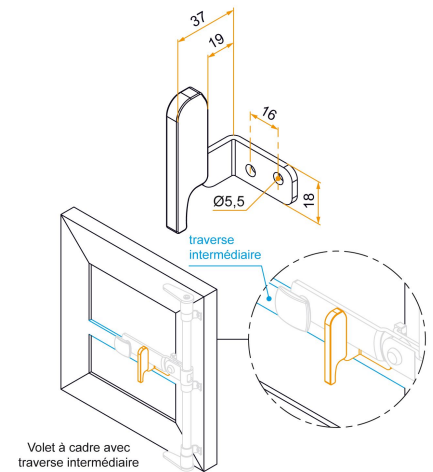

Les applications possibles sont :

Volets battants PVC et aluminium

Caractéristiques

- En aluminium

ATTENTION

- Ce support n'est pas compatible avec la sécurité Épure.

Produits à commander chez :
BURGAUD SAS 147, rue des Paludiers Z.I. des Mares 85270 SAINT-HILAIRE-DE-RIEZ
email : commande@tirard-burgaud.com

Support de poignée Épure horizontale - pour 1 vantail

Les applications possibles sont :

Volets battants PVC et aluminium

Référence	Finition	Pièce composite	GENCOD 3565920	Condit. par	Délai j
ESU029N53	9005-30%	noir	21471 7	100	21
ESU029B68	9016-80%	blanc	21472 4	100	21
ESU029ANRAL		noir	21474 8	1	21
ESU029ABRAL		blanc	21473 1	1	21