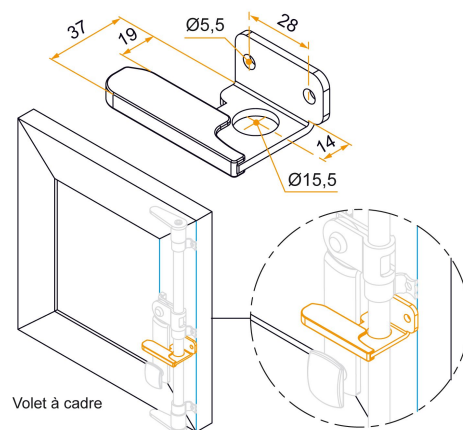

Les applications possibles sont :

Volets battants PVC et aluminium

Caractéristiques

- En aluminium

ATTENTION

- Ce support n'est pas compatible avec la sécurité Épure.

Produits à commander chez :
BURGAUD SAS 147, rue des Paludiers Z.I. des Mares 85270 SAINT-HILAIRE-DE-RIEZ
email : commande@tirard-burgaud.com

Les applications possibles sont :

Volets battants PVC et aluminium

Référence	Finition	Pièce composite	GENCOD 3565920	Condit. par	Délai j
ESU028N53	9005-30%	noir	21467 0	100	14
ESU028B68	9016-80%	blanc	21468 7	100	14
ESU028ANRAL		noir	21470 0	1	14
ESU028ABRAL		blanc	21469 4	1	14