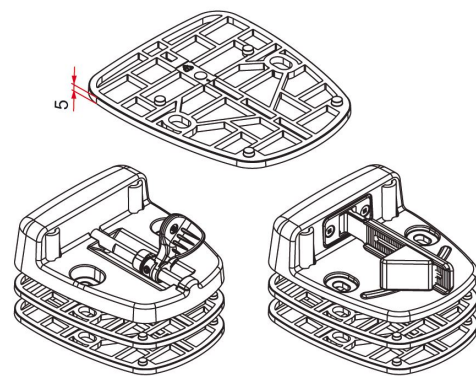

## Caractéristiques

- Cale en composite de 5 mm
- Permet d'adapter la hauteur du sabot
- Ajout de deux cales maximum
- Plots permettant d'éviter tout glissement et garantissant l'empilage des cales entre elles