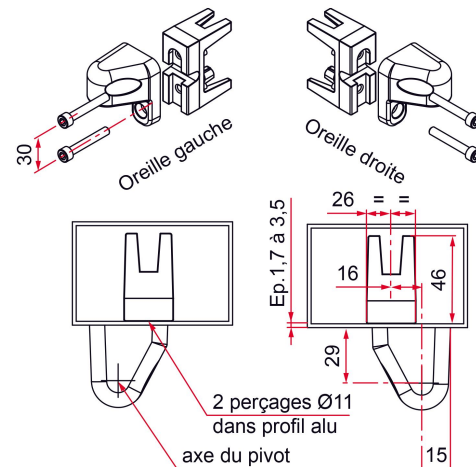

## Caractéristiques

- Oreille en aluminium
- Entretoises et insert aluminium brut
- Bague anti-friction en composite Ø12

### Astuce

- Les oreilles à visser avec leurs inserts de fixation sont spécifiques à certains profilés à cadre intégré du marché, (nous consulter). Pour une bonne tenue de cette articulation sur le vantail, il est impératif de monter ces oreilles avec un insert dans le cadre intégré.