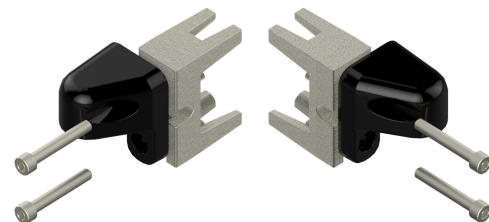

Les applications possibles sont :

Portails battants

## Caractéristiques

- Oreille en aluminium
- Entretoises et insert aluminium brut
- Bague anti-friction en composite Ø12

### Astuce

- Les oreilles à visser avec leurs inserts de fixation sont spécifiques à certains profilés à cadre intégré du marché, (nous consulter). Pour une bonne tenue de cette articulation sur le vantail, il est impératif de monter ces oreilles avec un insert dans le cadre intégré.

Les applications possibles sont :

Portails battants

Référence	Oreille	Finition	GENCOD 3661598	Condit. par	Délai j
AQU004GN58	gauche	9005-80%	05615 1	1	14
AQU004GB68	gauche	9016-80%	05617 5	1	14
AQU004G	gauche	brut	05613 7	1	7
AQU004DN58	droite	9005-80%	05616 8	1	14
AQU004DB68	droite	9016-80%	05618 2	1	14
AQU004D	droite	brut	05614 4	1	7