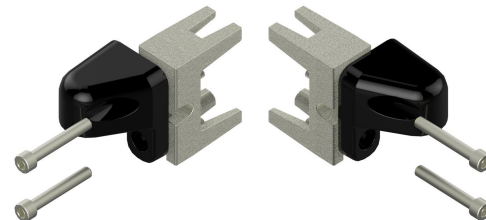

## Caractéristiques

- Oreille en aluminium
- Entretoises et insert aluminium brut
- Bague anti-friction en composite Ø12

### Astuce

- Les oreilles à visser avec leurs inserts de fixation sont spécifiques à certains profilés à cadre intégré du marché, (nous consulter). Pour une bonne tenue de cette articulation sur le vantail, il est impératif de monter ces oreilles avec un insert dans le cadre intégré.

Les applications possibles sont :

Portails battants

Référence	Oreille	Finition	GENCOD 3661598	Condit. par	Délai j
AQU004GN58	gauche	9005-80%	05615 1	1	14
AQU004GB68	gauche	9016-80%	05617 5	1	14
AQU004G	gauche	brut	05613 7	1	7
AQU004DN58	droite	9005-80%	05616 8	1	14
AQU004DB68	droite	9016-80%	05618 2	1	14
AQU004D	droite	brut	05614 4	1	7