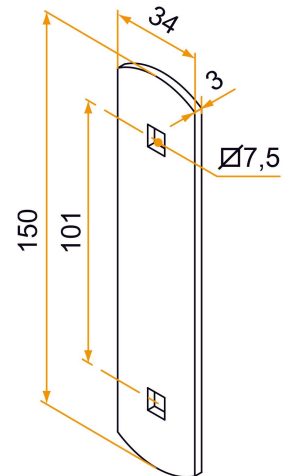

Les applications possibles sont :

Volets battants PVC et
aluminium

Caractéristiques

- En aluminium

Produits à commander chez :
BURGAUD SAS 147, rue des Paludiers Z.I. des Mares 85270 SAINT-HILAIRE-DE-RIEZ
email : commande@tirard-burgaud.com