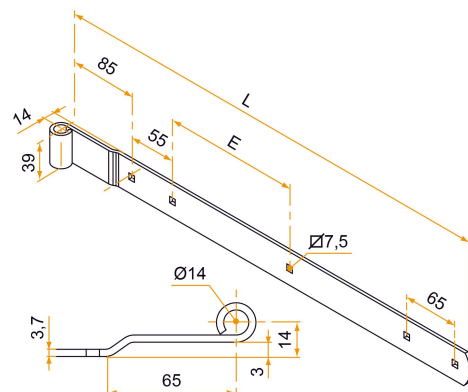

Produits à commander chez :
BURGAUD SAS 147, rue des Paludiers Z.I. des Mares 85270 SAINT-HILAIRE-DE-RIEZ
email : commande@tirard-burgaud.com