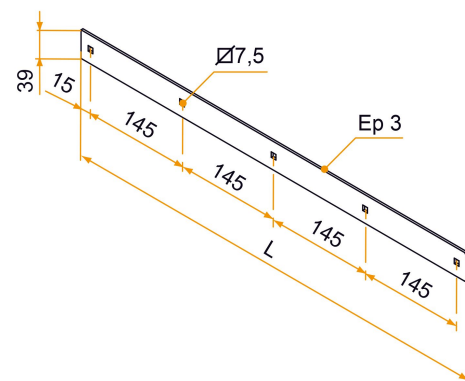

Produits à commander chez :
BURGAUD SAS 147, rue des Paludiers Z.I. des Mares 85270 SAINT-HILAIRE-DE-RIEZ
email : commande@tirard-burgaud.com