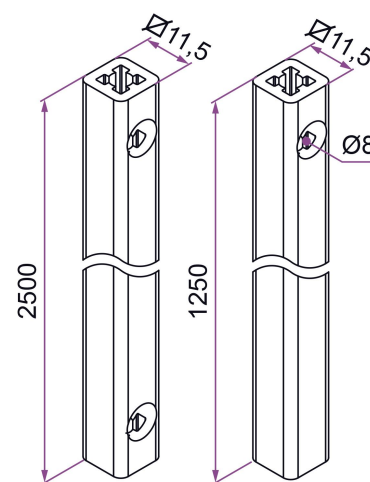

Les applications possibles sont :

Portes de garages

Menuiserie et agencement

Caractéristiques

- En aluminium

ATTENTION

- INFORMATION À PROPOS DU CONDITIONNEMENT :
- Les références en longueur 1250 sont conditionnées par 2 tringles.
- Les références en longueur 2500 sont conditionnées par 1 tringle recoupable.

Menuiserie et agencement

Référence	L	Nb trous	Finition	GENCOD 3661598	Condit. par	Délai j
ASU015N53	1250	1	9005-30%	05684 7	12	7
ASU015B63	1250	1	9016-30%	05682 3	12	7
ASU015B03	1250	1	9010-30%	05683 0	12	7
ASU015G63	1250	1	9006-30%	05685 4	12	7
ASU015RAL	1250	1		05696 0	1	21
ASU016N53	2500	2	9005-30%	05680 9	12	7
ASU016B63	2500	2	9016-30%	05678 6	12	7
ASU016B03	2500	2	9010-30%	05679 3	12	7
ASU016G63	2500	2	9006-30%	05681 6	12	7
ASU016RAL	2500	2		05695 3	1	21