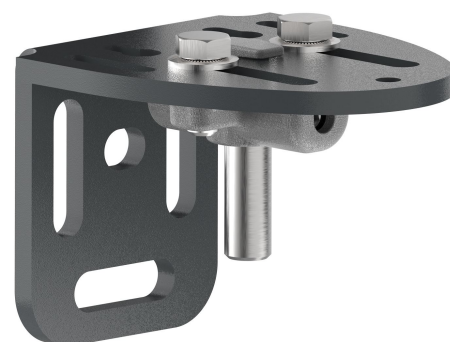

Les applications possibles sont :

Portails battants

Menuiserie et agencement

Caractéristiques

- En acier zingué
- Pivot Ø12 et visserie en inox
- Compatible avec le kit de 2 profils de masquage et le kit de 2 clips de fixation