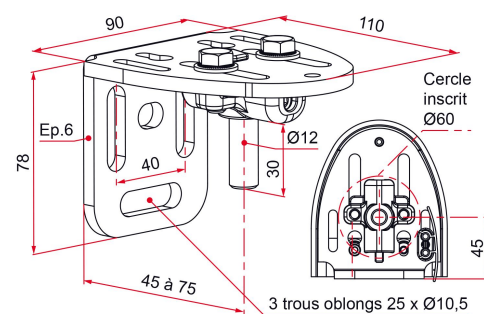

Les applications possibles sont :

Portails battants

Menuiserie et agencement

Caractéristiques

- En acier zingué
- Pivot Ø12 et visserie en inox
- Compatible avec le kit de 2 profils de masquage et le kit de 2 clips de fixation