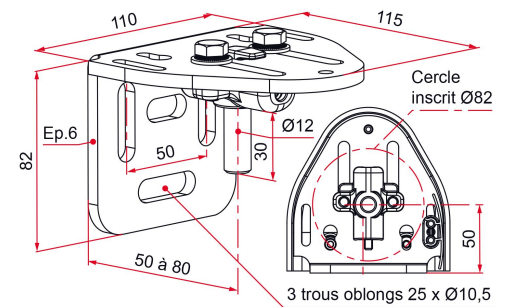

Les applications possibles sont :

Portails battants

Caractéristiques

- En acier zingué
- Pivot Ø12 et visserie en inox
- Compatible avec le kit de 2 profils de masquage et le kit de 2 clips de fixation

Produits à commander chez :
 TIRARD SAS 16, Avenue du Vimeu Vert Z.A. du Vimeu Industriel 80210
 FEUQUIERES-EN-VIMEU
 email : commande@tirard-burgaud.com