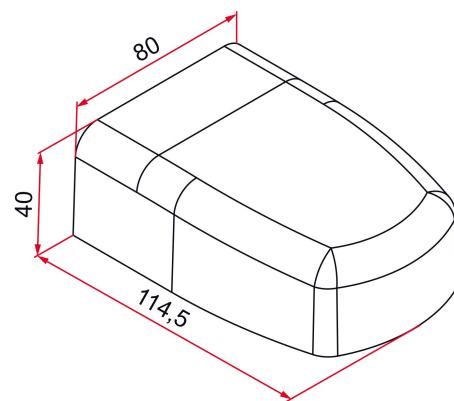

## Caractéristiques

- Composition :
- 1 capot en aluminium laqué
- 1 vis de fixation par capot

Produits à commander chez :  
 TIRARD SAS 16, Avenue du Vimeu Vert Z.A. du Vimeu Industriel 80210  
 FEUQUIERES-EN-VIMEU  
 email : [commande@tirard-burgaud.com](mailto:commande@tirard-burgaud.com)