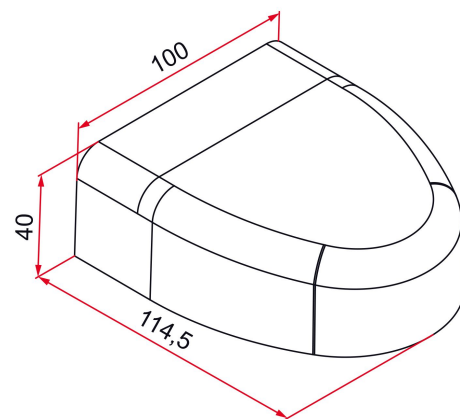

Les applications possibles sont :

Portails battants

Caractéristiques

- Composition :
- 1 capot en aluminium laqué
- 1 vis de fixation par capot

Produits à commander chez :
TIRARD SAS 16, Avenue du Vimeu Vert Z.A. du Vimeu Industriel 80210
FEUQUIERES-EN-VIMEU
email : commande@tirard-burgaud.com