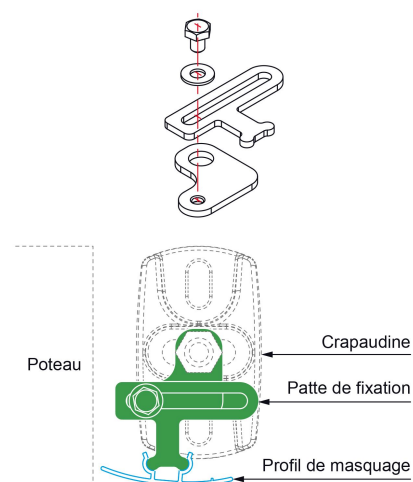

Les applications possibles sont :

Portails battants

Caractéristiques

- En inox
- Réversible
- Livrée avec visserie

Astuce

- Compatible avec toutes nos crapaudines réglables avec et sans cache vis.

Produits à commander chez :
 TIRARD SAS 16, Avenue du Vimeu Vert Z.A. du Vimeu Industriel 80210
 FEUQUIERES-EN-VIMEU
 email : commande@tirard-burgaud.com