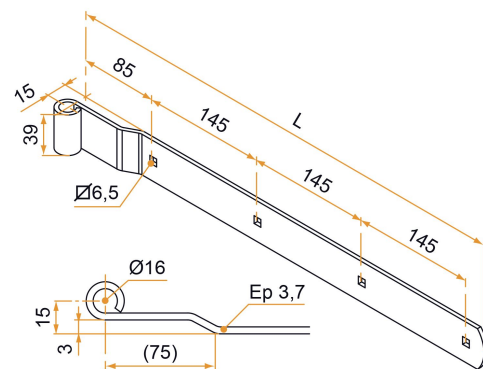

Les applications possibles sont :

Volets battants PVC et
aluminium

Produits à commander chez :
BURGAUD SAS 147, rue des Paludiers Z.I. des Mares 85270 SAINT-HILAIRE-DE-RIEZ
email : commande@tirard-burgaud.com