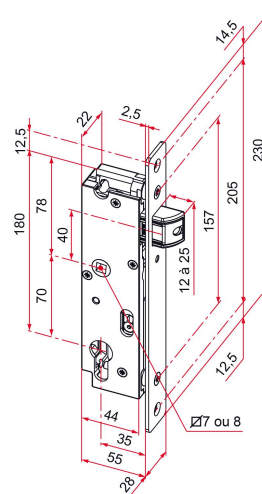

Les applications possibles sont :

Portails battants

Caractéristiques

- Boîtier de serrure en composite et tête en inox 304
- Réversible

Astuce

- Pour les versions en couleur, seule la tête est peinte.

Produits à commander chez :
TIRARD SAS 16, Avenue du Vimeu Vert Z.A. du Vimeu Industriel 80210
FEUQUIERES-EN-VIMEU
email : commande@tirard-burgaud.com