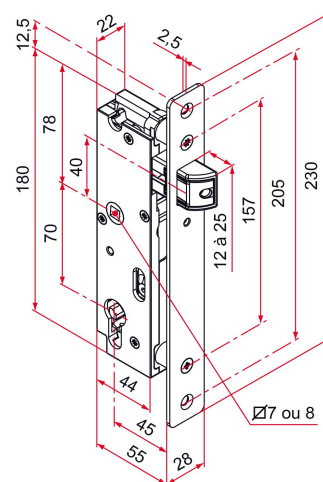

Les applications possibles sont :

Portails battants

Caractéristiques

- Boîtier de serrure en composite et tête en inox 304
- Réversible

Astuce

- Pour les versions en couleur, seule la tête est peinte.

Produits à commander chez :
TIRARD SAS 16, Avenue du Vimeu Vert Z.A. du Vimeu Industriel 80210
FEUQUIERES-EN-VIMEU
email : commande@tirard-burgaud.com