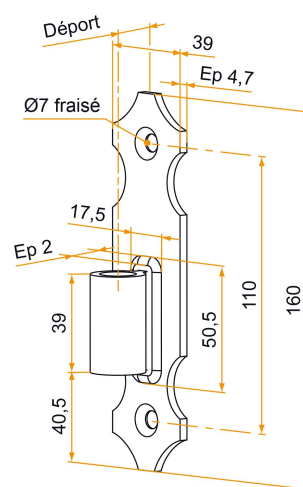

## Caractéristiques

- En aluminium
- Robuste
- Oeil extrudé
- Esthétique
- Vendu sans l'axe

### Astuce

- L'axe polyamide double circlips Ø14 est compatible avec ces gonds.

Produits à commander chez :  
BURGAUD SAS 147, rue des Paludiers Z.I. des Mares 85270 SAINT-HILAIRE-DE-RIEZ  
email : commande@tirard-burgaud.com