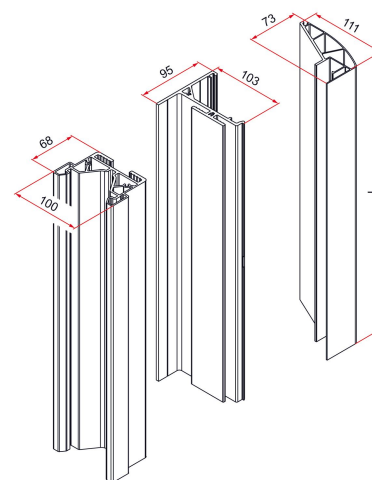

Les applications possibles sont :

Portails coulissants

Caractéristiques

- Composition :
- Profil de réception, équerre de fixation, profil d'habillage en aluminium

Produits à commander chez :
 TIRARD SAS 16, Avenue du Vimeu Vert Z.A. du Vimeu Industriel 80210
 FEUQUIERES-EN-VIMEU
 email : commande@tirard-burgaud.com

Les applications possibles sont :

Portails coulissants

Référence	L	Finition	GENCOD 3661598	Condit. par	Délai j
AQU013N53	2000	9005-30%	05954 1	1	21
AQU013G7016S	2000	7016-30%	05953 4	1	21
AQU013G7016FT	2000	7016-fine texture	05952 7	1	21
AQU013RAL	2000		05955 8	1	21