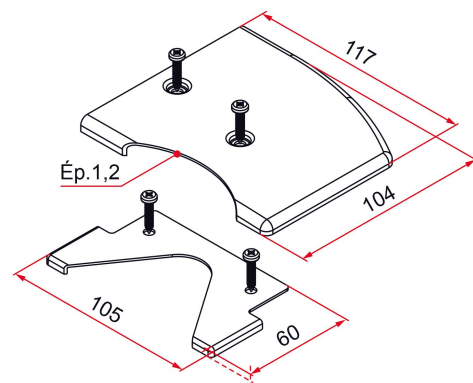

## Caractéristiques

- Composition :
- Capot de profil de réception en aluminium
- Capot de profil d'habillage en aluminium
- Vis en inox 304

Produits à commander chez :  
 TIRARD SAS 16, Avenue du Vimeu Vert Z.A. du Vimeu Industriel 80210  
 FEUQUIERES-EN-VIMEU  
 email : [commande@tirard-burgaud.com](mailto:commande@tirard-burgaud.com)