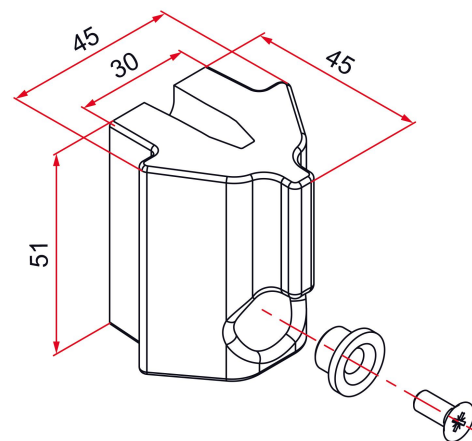

Les applications possibles sont :

Portails coulissants

Caractéristiques

- Compatible avec les serrures GK et GJ
- Composition :
- Centreur en élastomère
- Douille et vis en inox 304

Produits à commander chez :
 TIRARD SAS 16, Avenue du Vimeu Vert Z.A. du Vimeu Industriel 80210
 FEUQUIERES-EN-VIMEU
 email : commande@tirard-burgaud.com