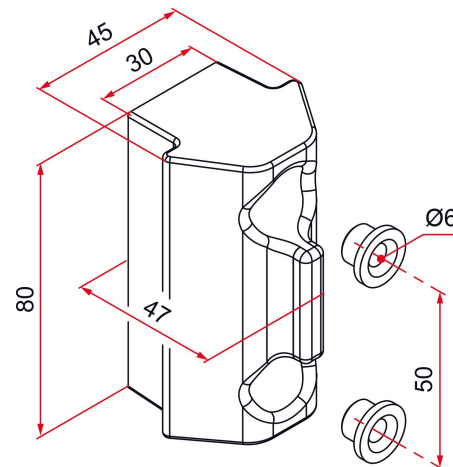

Les applications possibles sont :

Portails coulissants

Caractéristiques

- Composition :
- Centreur en élastomère
- Douilles en inox 304

Produits à commander chez :
 TIRARD SAS 16, Avenue du Vimeu Vert Z.A. du Vimeu Industriel 80210
 FEUQUIERES-EN-VIMEU
 email : commande@tirard-burgaud.com