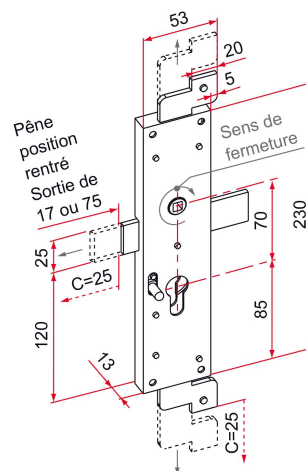

Les applications possibles sont :

Portes de garages

Caractéristiques

- En acier

Astuce

- La version 3ème point long est livrée systématiquement avec la gâche plate universelle (réf.CE112001) pour assurer un guidage et un maintien. Consultez l'index.

Référence	Nb et type de point	Finition	GENCOD 3661598	Condit. par	Délai j
CE112202INV	2 points	Zn	06488 0	1	7
CE112204INV	3ème point court	Zn	06489 7	1	7
CE112206INV	3ème point long	Zn	06490 3	1	7

 Multi-RAL : préciser votre couleur à la commande (<https://www.couleursral.fr/ral-classic>)