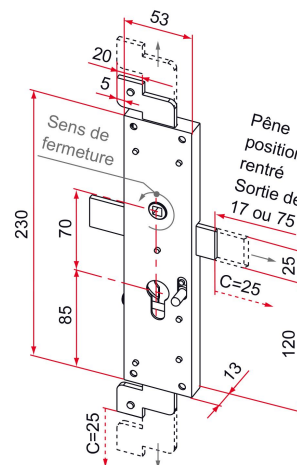

Les applications possibles sont :

Portes de garages

Caractéristiques

- En acier

Astuce

- La version 3ème point long est livrée systématiquement avec la gâche plate universelle (réf.CE112001) pour assurer un guidage et un maintien. Consultez l'index.