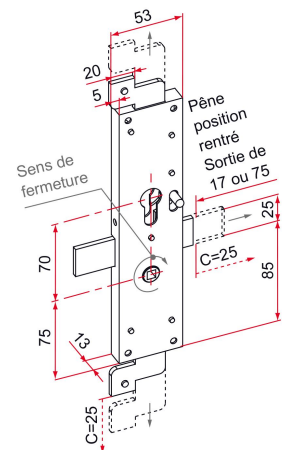

Les applications possibles sont :

Portes de garages

Caractéristiques

- En acier

- La version 3ème point long est livrée systématiquement avec la gâche plate universelle (réf.CE112001) pour assurer un guidage et un maintien. Consultez l'index.

Référence	Nb et type de point	Finition	GENCOD 3661598	Condit. par	Délai j
CE112108INV	2 points	Zn	06485 9	1	7
CE112112INV	3ème point court	Zn	06487 3	1	7
CE112110INV	3ème point long	Zn	06486 6	1	7

 Multi-RAL : préciser votre couleur à la commande (<https://www.couleursral.fr/ral-classic>)