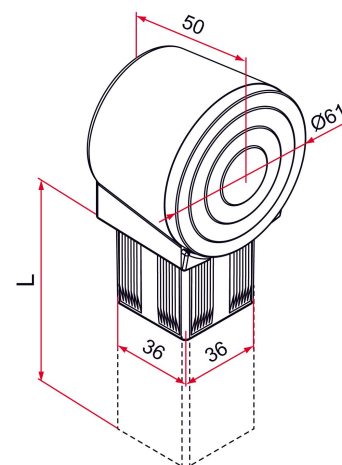

Les applications possibles sont :

Portails battants

Portails coulissants

Menuiserie et agencement

Caractéristiques

- Arrêt en composite
- Tube en aluminium
- 2 hauteurs avec tube 40x40 mm (hors tout : 320 et 420 mm)