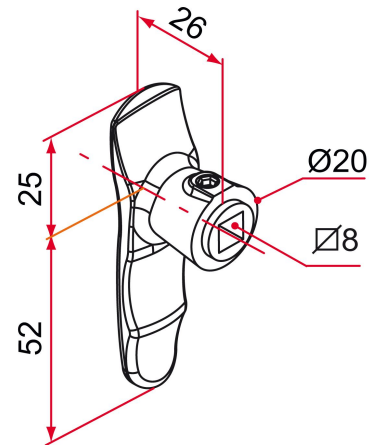

Les applications possibles sont :

Accessoires
communs pour
portails

Menuiserie et
agencement

Caractéristiques

- En aluminium

ATTENTION

- Livrée sans carré et sans clé de montage.

Produits à commander chez :
TIRARD SAS 16, Avenue du Vimeu Vert Z.A. du Vimeu Industriel 80210
FEUQUIERES-EN-VIMEU
email : commande@tirard-burgaud.com