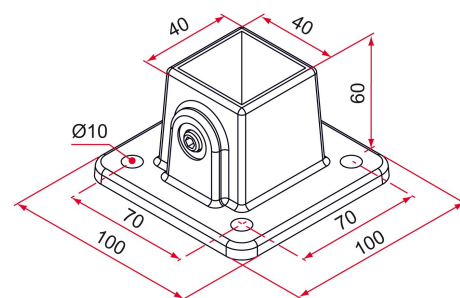

Les applications possibles sont :

Portails battants

Portails coulissants

Menuiserie et agencement

Caractéristiques

- Permet de fixer, par vissage au sol, les arrêts avec tube de 40x40 mm
- 4 points de fixation
- En aluminium