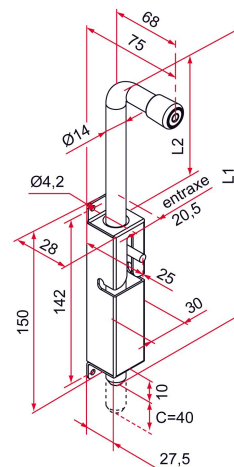

Les applications possibles sont :

Portails battants

Accessoires inox

Quincaillerie

Menuiserie et agencement

Caractéristiques

- Boîtier de verrou en inox 304 brut ou peint
- Tige en aluminium anodisé
- Course du pêne : 40 mm

Accessoires inox

Quincaillerie

Menuiserie et agencement

Référence	L1	L2	Finition	GENCOD 3661598	Condit. par	Délai j
QJ392302	250	110	9005-80%	01900 2	10	7
QJ391302	250	110	9016-80%	01898 2	10	7
QJ390302	250	110	9010-30%	04118 8	10	7
QJ310302	250	110	brut	00769 6	10	7
QJ3XX302	250	110		05019 7	1	21
QJ392301	350	210	9005-80%	01899 9	10	7
QJ391301	350	210	9016-80%	01897 5	10	7
QJ390301	350	210	9010-30%	03511 8	10	7
QJ310301	350	210	brut	00768 9	10	7
QJ3XX301	350	210		04124 9	1	21
QJ392303	600	458	9005-80%	04122 5	10	7
QJ391303	600	458	9016-80%	04121 8	10	7
QJ390303	600	458	9010-30%	04120 1	10	7
QJ310303	600	458	brut	04119 5	10	7
QJ3XX303	600	458		05020 3	1	21