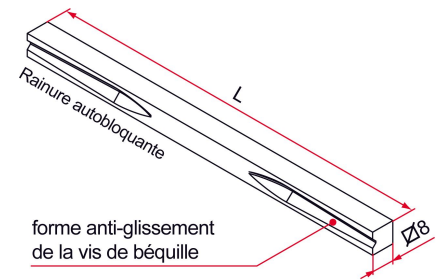

Les applications possibles sont :

Accessoires
communs pour
portails

Menuiserie et
agencement

Caractéristiques

- Avec rainure autobloquante

Produits à commander chez :
TIRARD SAS 16, Avenue du Vimeu Vert Z.A. du Vimeu Industriel 80210
FEUQUIERES-EN-VIMEU
email : commande@tirard-burgaud.com