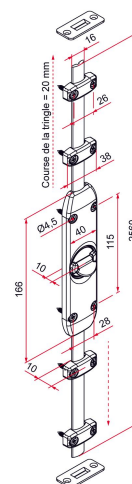

## Caractéristiques

- Encombrement : 10 mm
- Fixation par vis ou rivet
- Composition du kit : 1 boîtier avec bouton, 6 coulisseaux, 2 tringles poinçonnées de 1,25m, 2 gâches composite, 1 sachet comprenant : 4 vis pour gâche et 16 vis CBLZ ST 3,9x19 de la couleur du boîtier