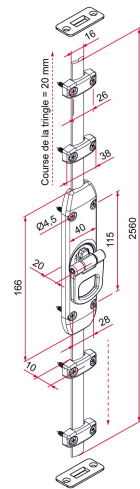

- Encombrement : 20 mm
- Fixation par vis ou rivet
- Composition du kit : 1 boîtier avec boucle, 6 coulisseaux, 2 tringles poinçonnées de 1,25m, 2 gâches composite, 1 sachet comprenant : 4 vis pour gâche et 16 vis CBLZ ST 3,9x19 de la couleur du boîtier