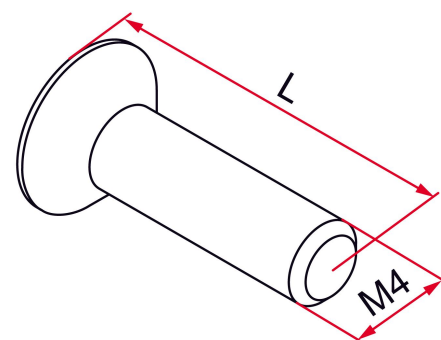

Produits à commander chez :
TIRARD SAS 16, Avenue du Vimeu Vert Z.A. du Vimeu Industriel 80210
FEUQUIERES-EN-VIMEU
email : commande@tirard-burgaud.com