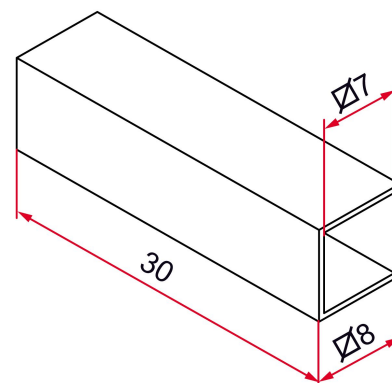

Les applications possibles sont :

Accessoires
communs pour
portails

Menuiserie et
agencement

Caractéristiques

- En inox 304

Produits à commander chez :
TIRARD SAS 16, Avenue du Vimeu Vert Z.A. du Vimeu Industriel 80210
FEUQUIERES-EN-VIMEU
email : commande@tirard-burgaud.com