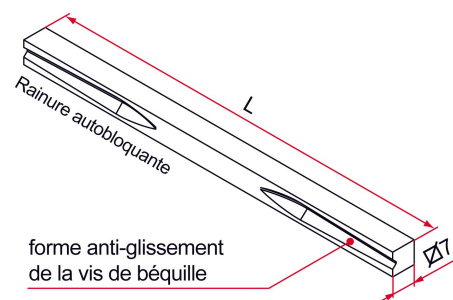

Les applications possibles sont :

Portes de garages

Volets battants et persiennes

Accessoires communs pour portails

Menuiserie et agencement

Caractéristiques

- Avec rainure autobloquante

Produits à commander chez :
 TIRARD SAS 16, Avenue du Vimeu Vert Z.A. du Vimeu Industriel 80210
 FEUQUIERES-EN-VIMEU
 email : commande@tirard-burgaud.com