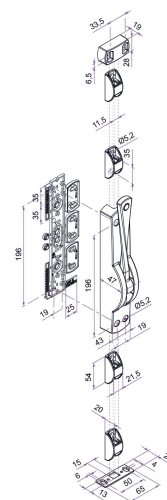

Les applications possibles sont :

Portes de garages

Menuiserie et agencement

Caractéristiques

- Composition :
- 1 crémone en aluminium
- 4 coulisseaux en aluminium
- 1 gâche linteau en aluminium
- 1 gâche seuil en inox 304
- 1 gabarit de pose en composite

Astuce

- - Pensez à commander avec votre kit la tringle - C11,5.
- - 1 carton = 6 boîtes unitaires.

Les applications possibles sont :

Portes de garages

Menuiserie et agencement

Référence	Finition	Pièce composite	GENCOD 3661598	Condit. par	Délai j
KCU001N53	9005-30%	noir	05670 0	6	14
KCU001B63	9016-30%	blanc	05668 7	6	14
KCU001B03	9010-30%	blanc	05669 4	6	14
KCU001G63	9006-30%	gris	05671 7	6	14
KCU001RALAN		noir	05673 1	1	21
KCU001RALAB		blanc	05672 4	1	21