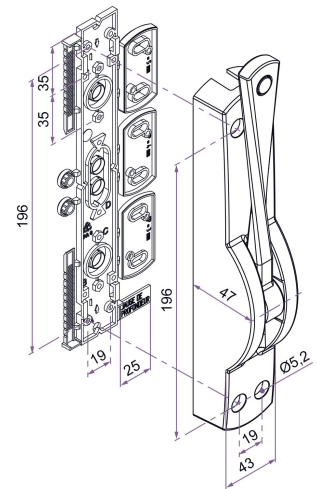

Les applications possibles sont :

Portes de garages

Menuiserie et agencement

Caractéristiques

- Composition :
- 1 crémone en aluminium
- 1 gabarit de pose en composite

Produits à commander chez :
 TIRARD SAS 16, Avenue du Vimeu Vert Z.A. du Vimeu Industriel 80210
 FEUQUIERES-EN-VIMEU
 email : commande@tirard-burgaud.com

Les applications possibles sont :

Portes de garages

Menuiserie et agencement

Référence	Finition	Pièce composite	GENCOD 3661598	Condit. par	Délai j
CGU002N53	9005-30%	noir	05700 4	12	14
CGU002B63	9016-30%	blanc	05698 4	12	14
CGU002B03	9010-30%	blanc	05699 1	12	14
CGU002G63	9006-30%	gris	05701 1	12	14