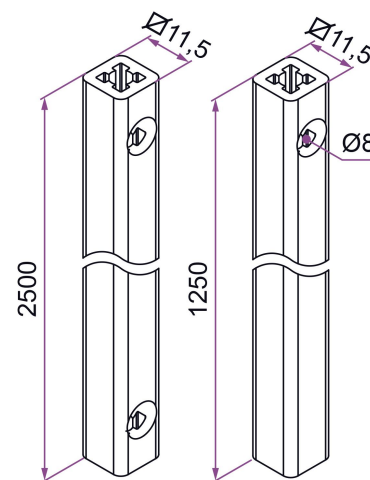

Les applications possibles sont :

Portes de garages

Menuiserie et agencement

Caractéristiques

- En aluminium

ATTENTION

- INFORMATION À PROPOS DU CONDITIONNEMENT :
- Les références en longueur 1250 sont conditionnées par 2 tringles.
- Les références en longueur 2500 sont conditionnées par 1 tringle recoupable.

Menuiserie et agencement

Référence	L	Nb trous	Finition	GENCOD 3661598	Condit. par	Délai j
ASU015N53	1250	1	9005-30%	05684 7	12	7
ASU015B63	1250	1	9016-30%	05682 3	12	7
ASU015B03	1250	1	9010-30%	05683 0	12	7
ASU015G63	1250	1	9006-30%	05685 4	12	7
ASU015RAL	1250	1		05696 0	1	21
ASU016N53	2500	2	9005-30%	05680 9	12	7
ASU016B63	2500	2	9016-30%	05678 6	12	7
ASU016B03	2500	2	9010-30%	05679 3	12	7
ASU016G63	2500	2	9006-30%	05681 6	12	7
ASU016RAL	2500	2		05695 3	1	21