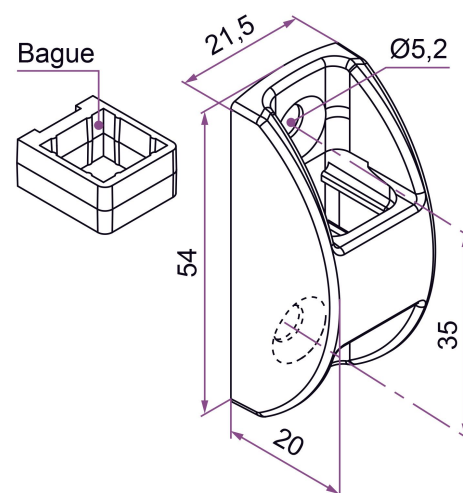

Les applications possibles sont :

Portes de garages

Menuiserie et agencement

Caractéristiques

- Composition :
- 4 coulisseaux en aluminium
- 4 bagues en composite

Produits à commander chez :
 TIRARD SAS 16, Avenue du Vimeu Vert Z.A. du Vimeu Industriel 80210
 FEUQUIERES-EN-VIMEU
 email : commande@tirard-burgaud.com

Les applications possibles sont :

Portes de garages

Menuiserie et agencement

Référence	Finition	GENCOD 3661598	Condit. par	Délai j
ASU017N53	9005-30%	05688 5	12	14
ASU017B63	9016-30%	05686 1	12	14
ASU017B03	9010-30%	05687 8	12	14
ASU017G63	9006-30%	05689 2	12	14