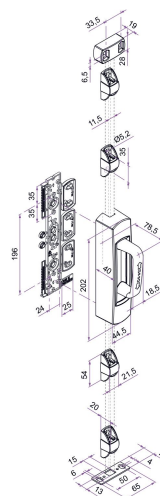

Les applications possibles sont :

Portails battants

Menuiserie et agencement

Caractéristiques

- Composition :
- 1 crémonne en aluminium
- 4 coulisseaux en aluminium
- 1 gâche linteau en aluminium
- 1 gâche seuil en inox 304
- 1 gabarit de pose en composite

Astuce

- - Pensez à commander avec votre kit la tringle - C11,5.
- - 1 carton = 6 boîtes unitaires.

Produits à commander chez :
 TIRARD SAS 16, Avenue du Vimeu Vert Z.A. du Vimeu Industriel 80210
 FEUQUIERES-EN-VIMEU
 email : commande@tirard-burgaud.com