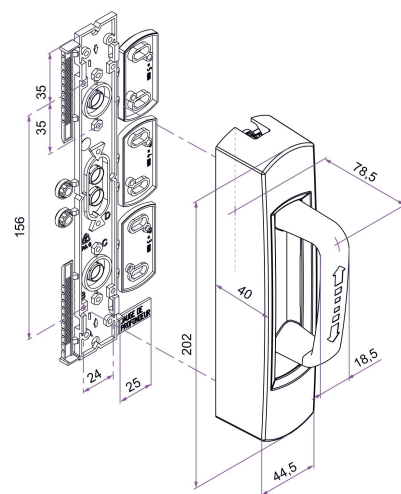

Les applications possibles sont :

Portails battants

Menuiserie et agencement

Caractéristiques

- Composition :
- 1 crémone en aluminium
- 1 gabarit de pose en composite

Produits à commander chez :
 TIRARD SAS 16, Avenue du Vimeu Vert Z.A. du Vimeu Industriel 80210
 FEUQUIERES-EN-VIMEU
 email : commande@tirard-burgaud.com