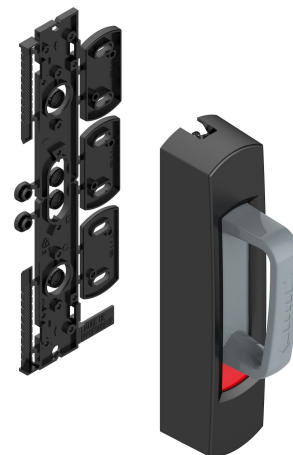

Les applications possibles sont :

Portails battants

Menuiserie et agencement

Caractéristiques

- Composition :
- 1 crémone en aluminium
- 1 gabarit de pose en composite

Produits à commander chez :
 TIRARD SAS 16, Avenue du Vimeu Vert Z.A. du Vimeu Industriel 80210
 FEUQUIERES-EN-VIMEU
 email : commande@tirard-burgaud.com

Les applications possibles sont :

Portails battants

Menuiserie et agencement

| Référence | Finition | Pièce composite | GENCOD 3661598 | Condit. par | Délai j |
|-----------|----------|-----------------|-------------------|----------------|---------|
| CGU003N53 | 9005-30% | noir | 05847 6 | 12 | 14 |
| CGU003B63 | 9016-30% | blanc | 05845 2 | 12 | 14 |
| CGU003B03 | 9010-30% | blanc | 05846 9 | 12 | 14 |
| CGU003G63 | 9006-30% | gris | 05848 3 | 12 | 14 |