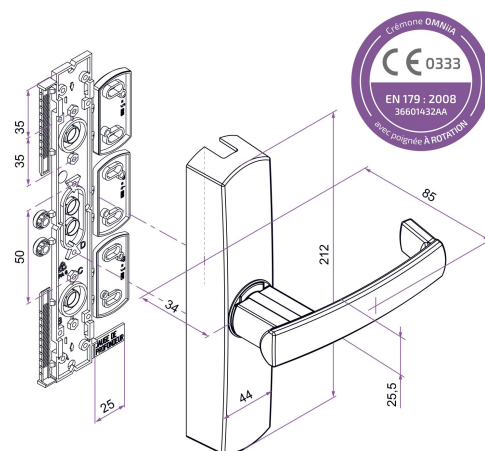

Les applications possibles sont :

Portails battants

Menuiserie et agencement

Caractéristiques

- Composition :
- 1 crémone en aluminium
- 1 gabarit de pose en composite

Produits à commander chez :
 TIRARD SAS 16, Avenue du Vimeu Vert Z.A. du Vimeu Industriel 80210
 FEUQUIERES-EN-VIMEU
 email : commande@tirard-burgaud.com

Les applications possibles sont :

Portails battants

Menuiserie et agencement

| Référence | Finition | Pièce composite | GENCOD 3661598 | Condit. par | Délai j |
|-----------|----------|-----------------|-------------------|----------------|---------|
| CGU001N53 | 9005-30% | noir | 05837 7 | 12 | 14 |
| CGU001B63 | 9016-30% | blanc | 05835 3 | 12 | 14 |
| CGU001B03 | 9010-30% | blanc | 05836 0 | 12 | 14 |
| CGU001G63 | 9006-30% | gris | 05838 4 | 12 | 14 |