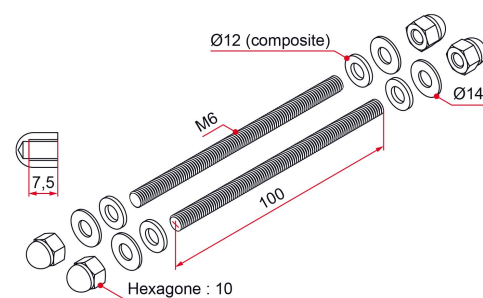

Les applications possibles sont :

Portails battants

Menuiserie et agencement

Caractéristiques

- En inox 304
- Épaisseur maxi. du support : 80 mm
- Rondelle en composite pour protéger la vitre
- Trou à réaliser pour le passage de la tige : Ø6,5 mm

Astuce

- Longueur de la tige filetée recoupable.

Les applications possibles sont :

Portails battants

Menuiserie et agencement

Référence	Finition	GENCOD 3661598	Condit. par	Délai j
VIN015	brut	06474 3	1	7

 Multi-RAL : préciser votre couleur à la commande (<https://www.couleursral.fr/ral-classic>)